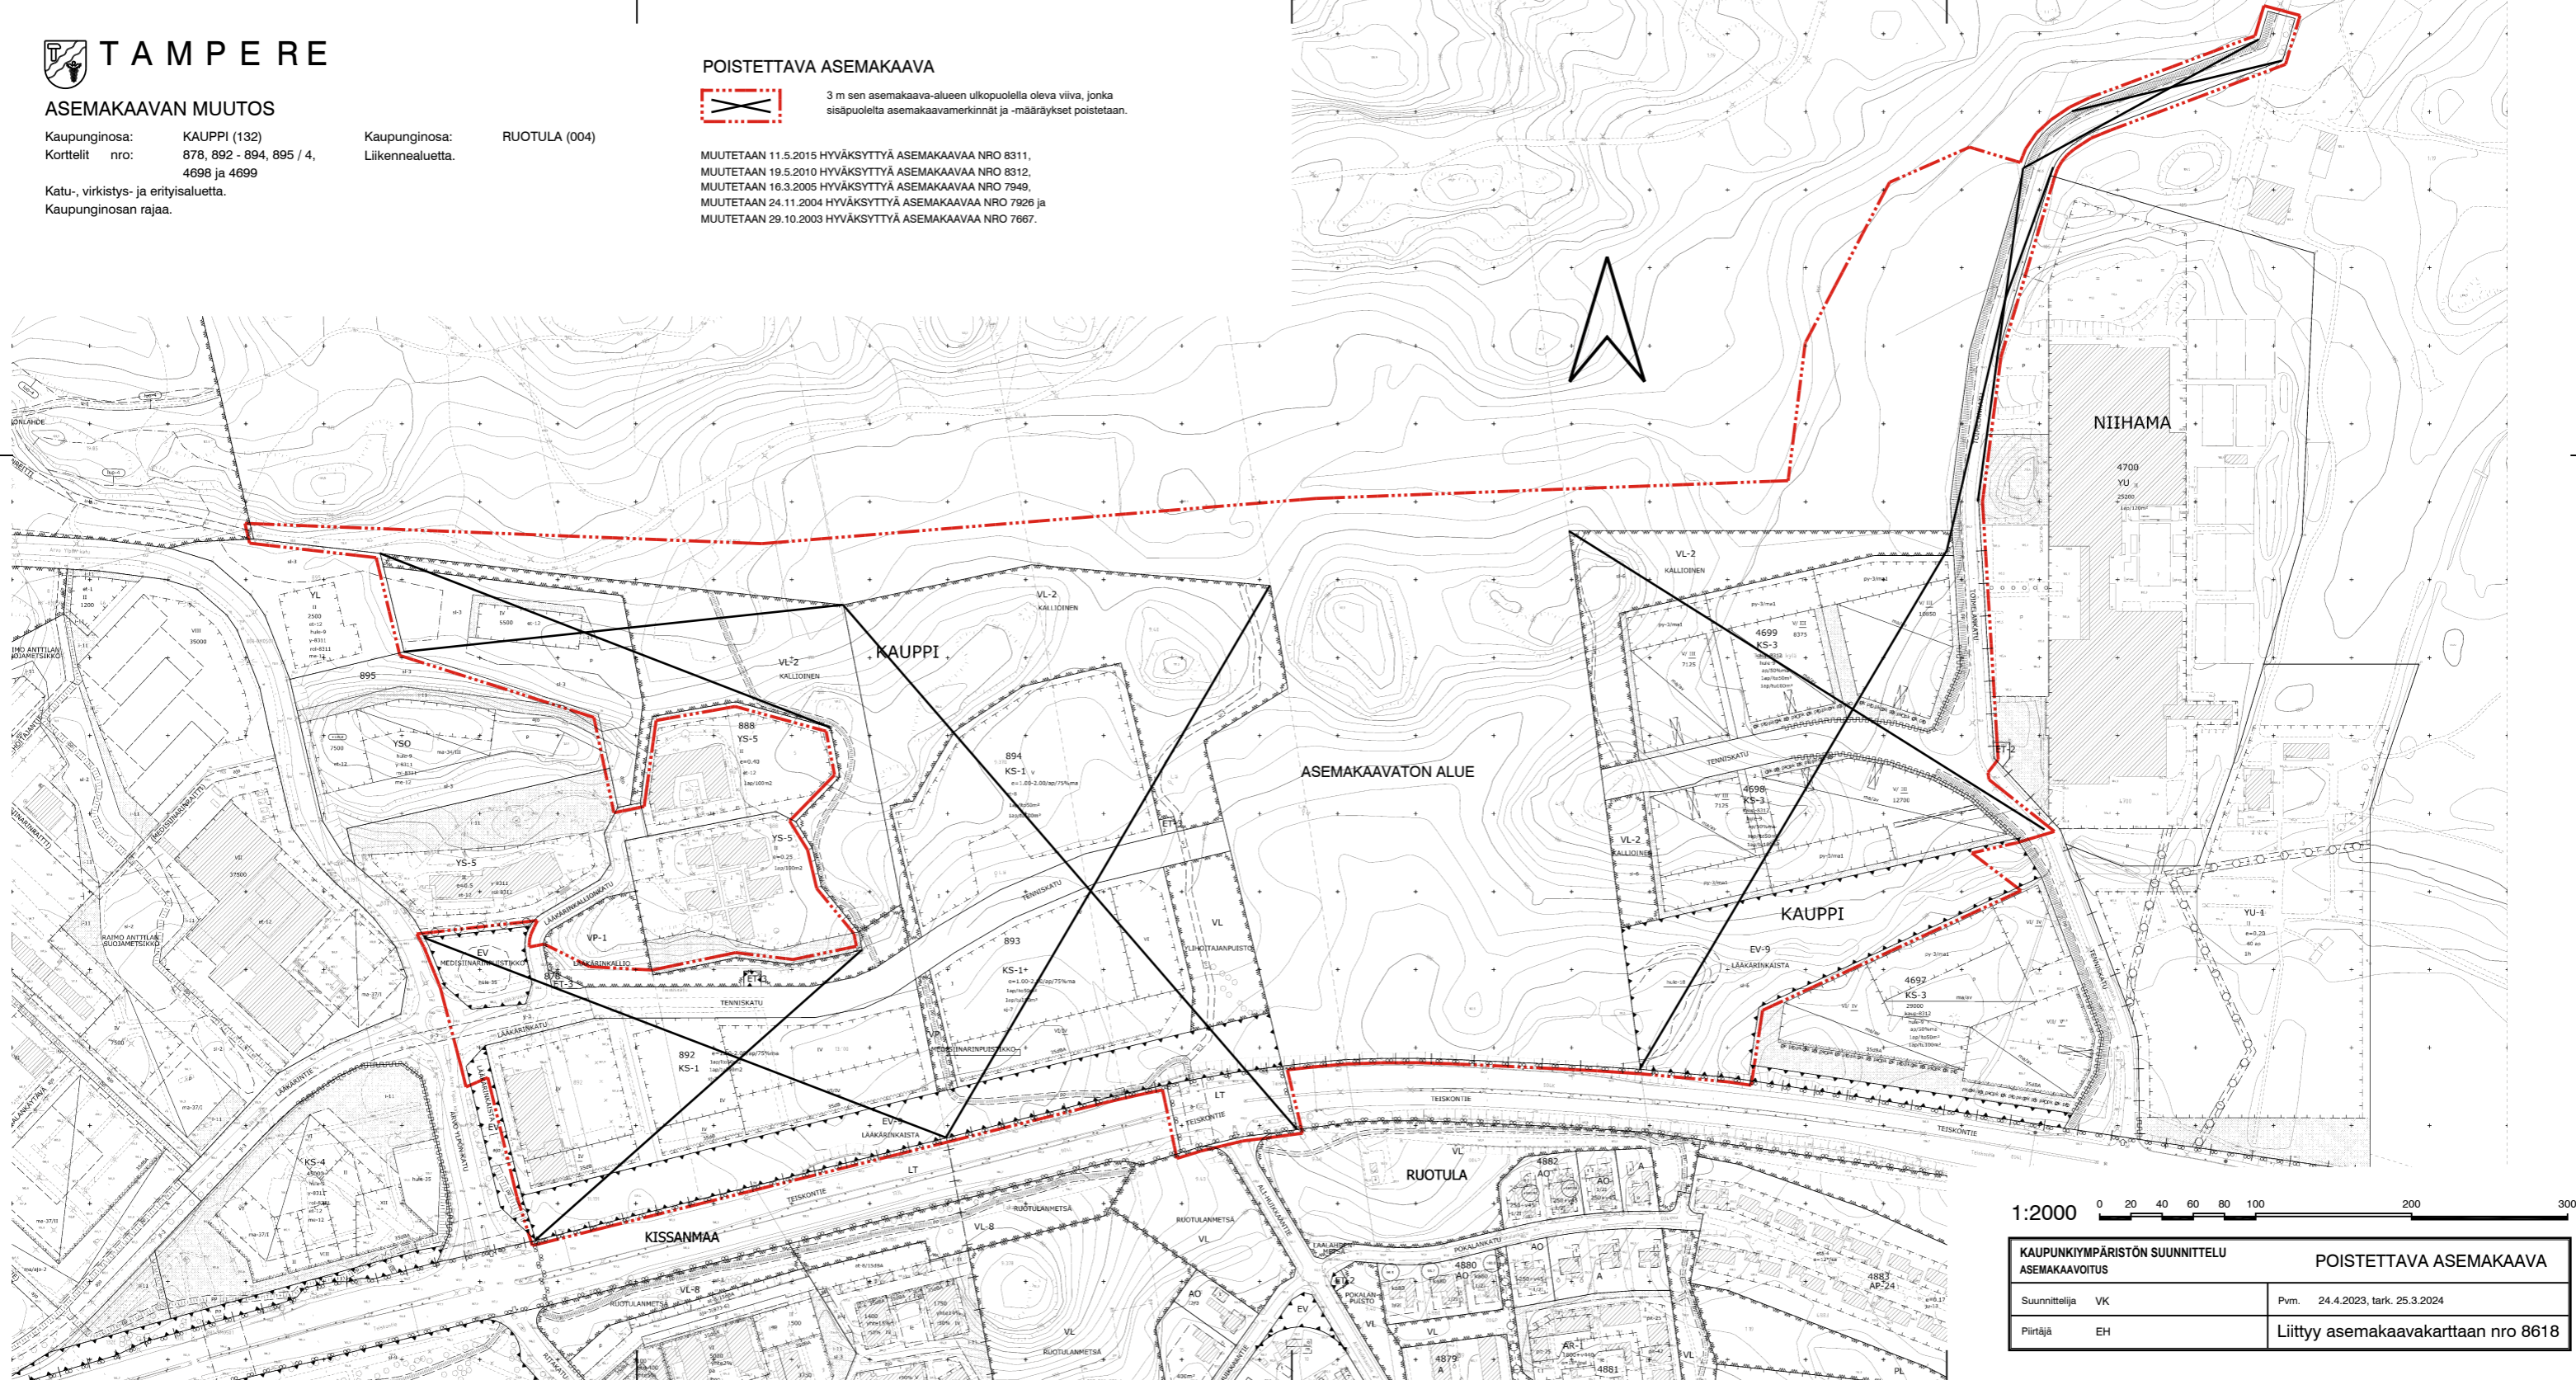

ASEMAKAAVAN MUUTOS

Kaupunginosa: KAUPPI (132)  
Korttelit nro: 878, 892 - 894, 895 / 4,  
4698 ja 4699

Katu-, virkistys- ja erityisaluetta.  
Kaupunginosan rajaa.

Kaupunginosa: RUOTULA (004)  
Liikennealuetta.

POISTETTAVA ASEMAKAAVA

3 m sen asemakaava-alueen ulkopuolella oleva viiva, jonka sisäpuolelta asemakaavamerkinnyt ja -määräykset poistetaan.

MUUTETAAN 11.5.2015 HYVÄKSYTTYÄ ASEMAKAAVAA NRO 8311,  
MUUTETAAN 19.5.2010 HYVÄKSYTTYÄ ASEMAKAAVAA NRO 8312,  
MUUTETAAN 16.3.2005 HYVÄKSYTTYÄ ASEMAKAAVAA NRO 7949,  
MUUTETAAN 24.11.2004 HYVÄKSYTTYÄ ASEMAKAAVAA NRO 7926 ja  
MUUTETAAN 29.10.2003 HYVÄKSYTTYÄ ASEMAKAAVAA NRO 7667.

1:2000 0 20 40 60 80 100 200 300

KAUPUNKIYMPÄRISTÖN SUUNNITTELU ASEMAKAAVOITUS		POISTETTAVA ASEMAKAAVA	
Suunnittelija	VK	Pvm.	24.4.2023, tark. 25.3.2024
Piirtäjä	EH	Liittyy asemakaavakarttaan nro 8618	